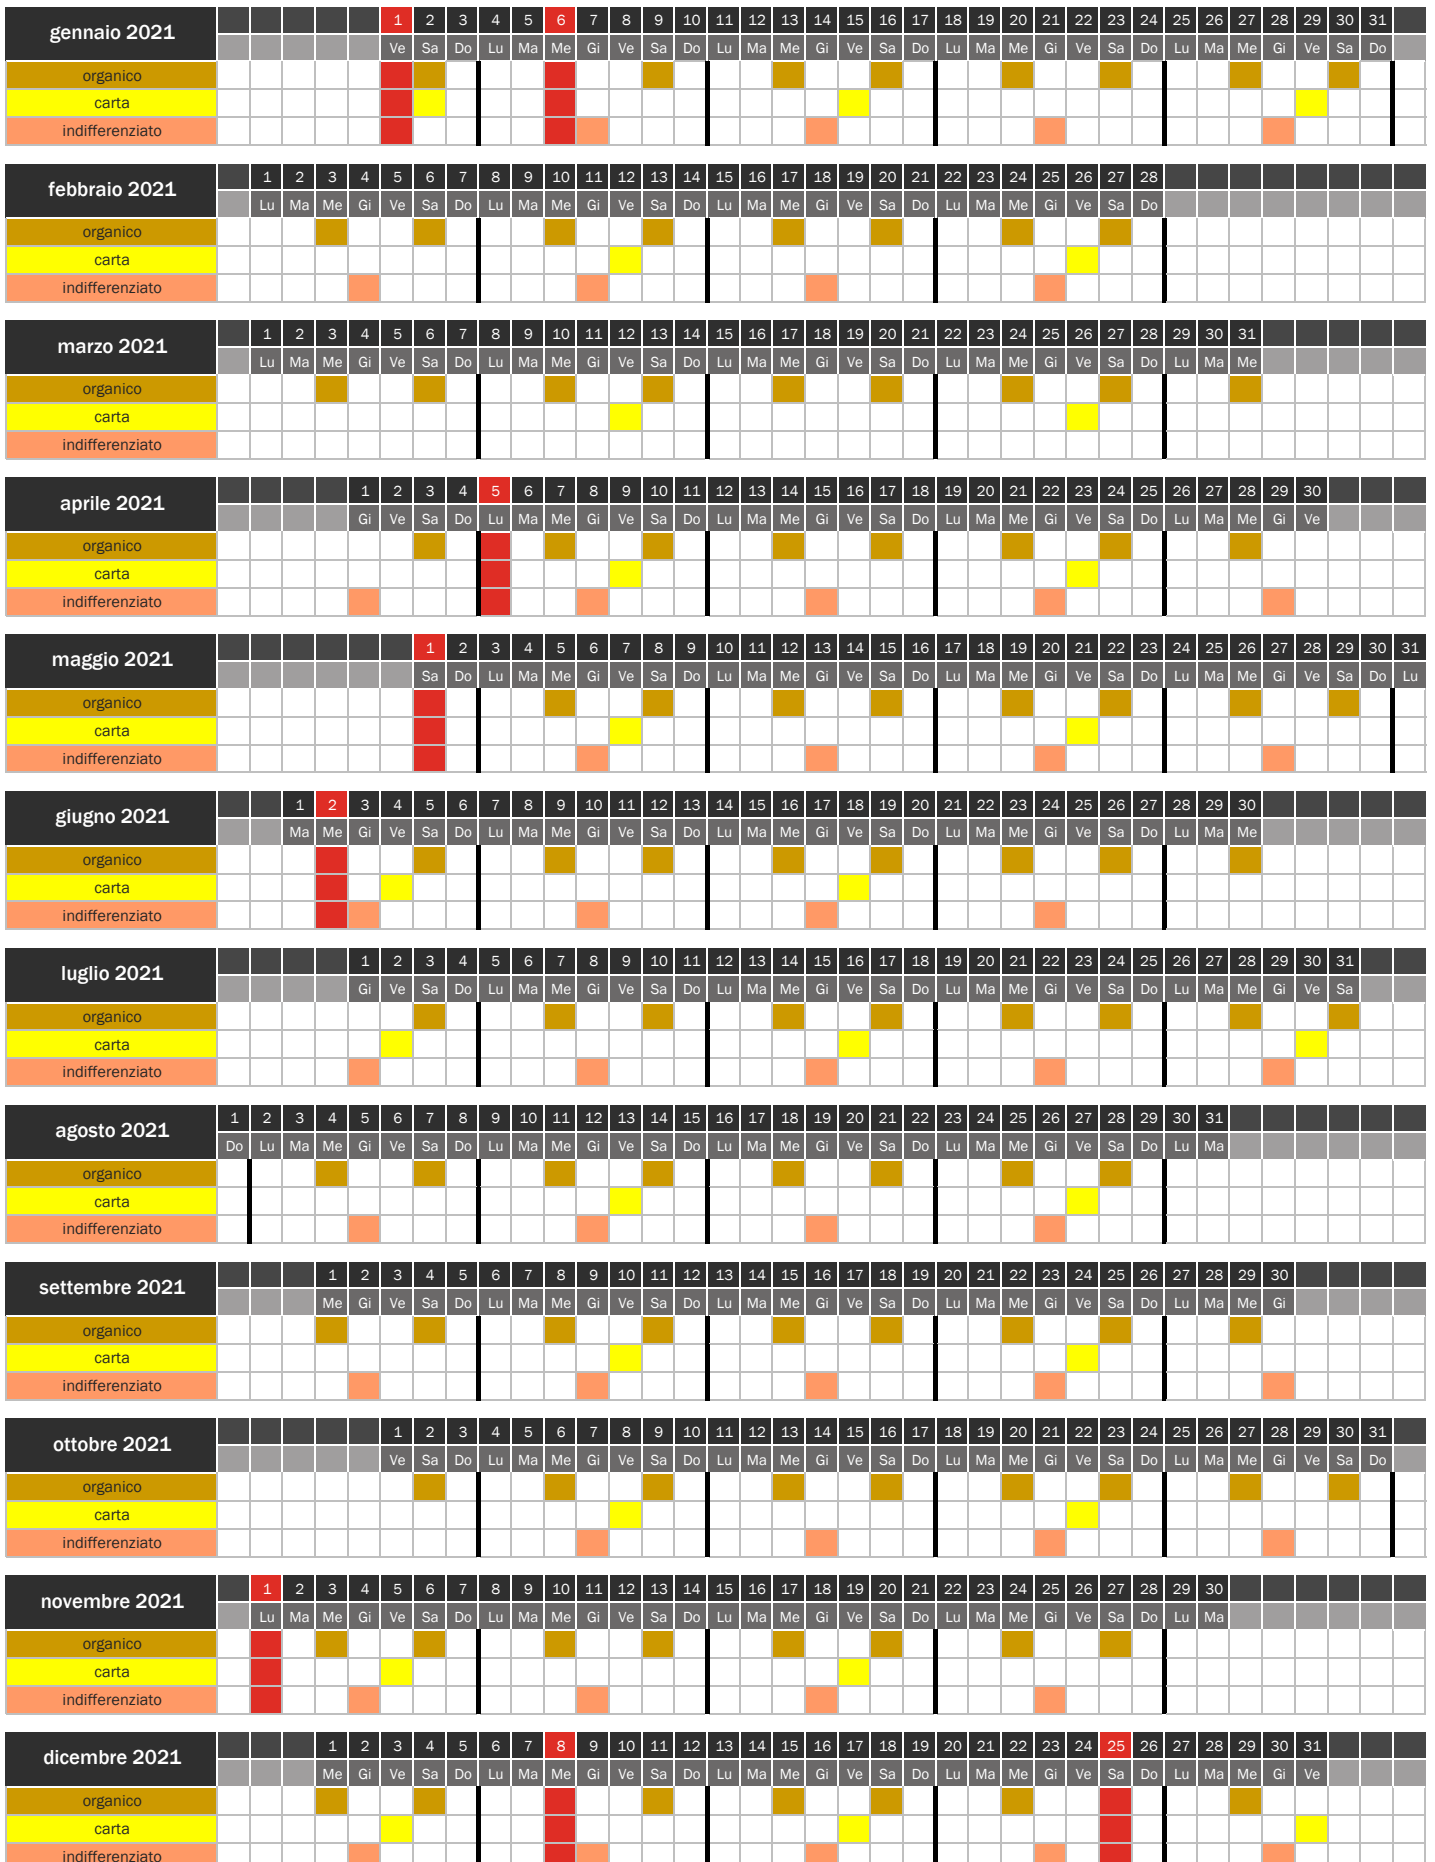

# Calendario Raccolta Rifiuti

Comune di CHIAVERANO

gg festivo infrasett servizio non svolto

organico carta indiffer.

orari esposizione:

- merc dalle 6.00
- giov dalle 12.30
- ven dalle 6.00
- sab dalle 6.00

ogni 15 giorni

I recuperi dei gg festivi infrasett della raccolta carta verranno effettuati dalle 6.00 in avanti